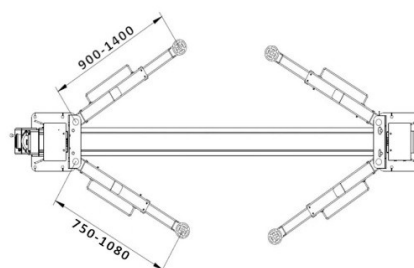

# KRAFT&DELE

<b>Udźwig</b>	4200kg	<b>Czas podnoszenia</b>	60s
<b>Max. wysokość podnoszenia</b>	1900mm	<b>Czas obniżania</b>	60s
<b>Minimalna wysokość podnoszenia</b>	110mm	<b>Ciśnienie oleju</b>	20 Mpa
<b>Całkowita szerokość</b>	3470mm	<b>Zbiornik oleju</b>	10l
<b>Całkowita wysokość</b>	2826mm	<b>Hałas</b>	<70 dB
<b>Odległość pomiędzy słupami</b>	2820mm	<b>Kurtyna na słupach</b>	TAK
<b>Ramię</b>	Asymetryczne 2+2	<b>Łańcuch</b>	8 ogniw
		<b>Odboje na drzwi</b>	TAK
<b>Długość ramion</b>	900-1400	<b>Waga brutto</b>	600kg
	750-1080		