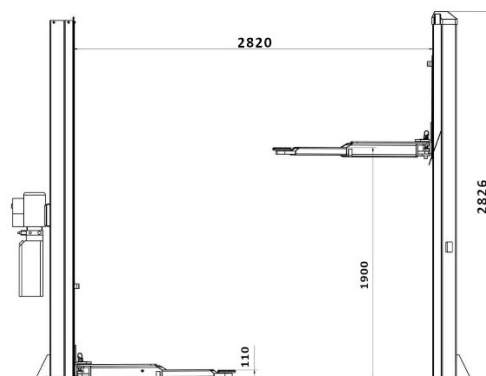

# KRAFT&DELE

<b>Udźwig</b>	4200kg	<b>Czas podnoszenia</b>	60s
<b>Max. wysokość podnoszenia</b>	1900mm	<b>Czas obniżania</b>	60s
<b>Minimalna wysokość podnoszenia</b>	110mm	<b>Ciśnienie oleju</b>	20 Mpa
<b>Całkowita szerokość</b>	3470mm	<b>Zbiornik oleju</b>	10l
<b>Całkowita wysokość</b>	2826mm	<b>Hałas</b>	<70 dB
<b>Odległość pomiędzy słupami</b>	2820mm	<b>Kurtyna na słupach</b>	TAK
<b>Ramię</b>	Asymetryczne 2+2	<b>Łańcuch</b>	8 ogniw
		<b>Odboje na drzwi</b>	TAK
<b>Długość ramion</b>	900-1400	<b>Waga brutto</b>	600kg
	750-1080		