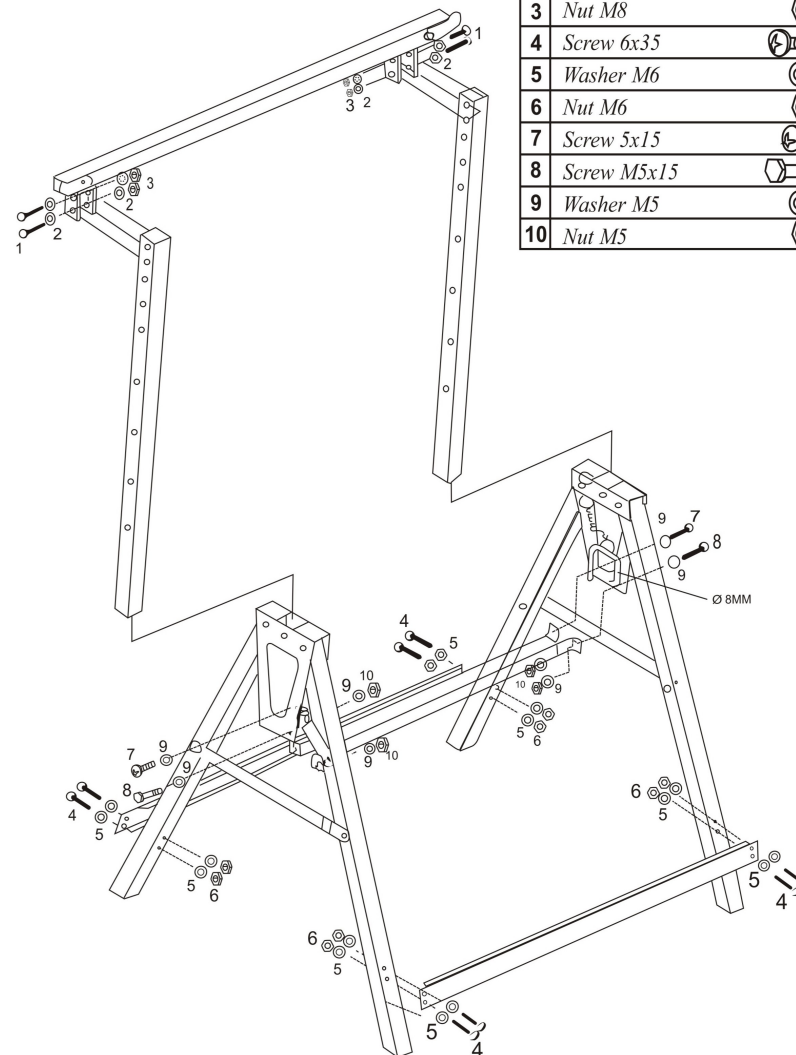

Dokument wraz z dowodem zakupu należy przechowywać w suchym miejscu.

**KD347**

Nr:	Description		Q
1	Screw M8x45		4
2	Washer M8		8
3	Nut M8		4
4	Screw 6x35		8
5	Washer M6		16
6	Nut M6		8
7	Screw 5x15		2
8	Screw M5x15		2
9	Washer M5		8
10	Nut M5		4