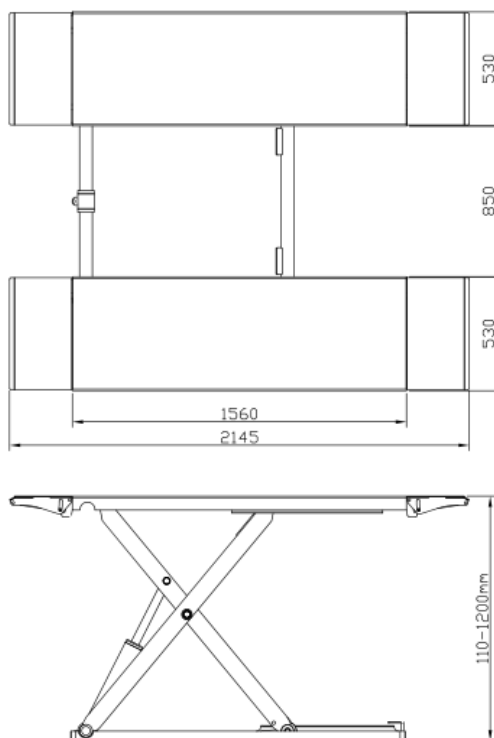

# KRAFT&DELE

<b>Udźwig</b>	3500kg	<b>Długość platformy</b>	1560-2145mm
<b>Max. wysokość podnoszenia</b>	1200mm	<b>Czas podnoszenia</b>	50s
<b>Minimalna wysokość podnoszenia</b>	110mm	<b>Czas obniżania</b>	40s
<b>Całkowita szerokość</b>	1910mm	<b>Temperatura robocza</b>	-25°C~55°C
<b>Całkowita długość</b>	2145mm	<b>Hałas</b>	<70 dB
<b>Odległość pomiędzy podestami</b>	850mm	<b>Waga brutto</b>	625kg