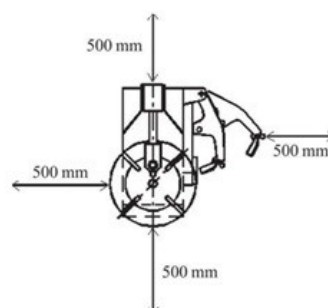

KRAFT&DELE

Zewnętrzne wymiary obręczy	10"-22"	Całkowita wysokość	1890mm
Wewnętrzne wymiary obręczy	12"-24"	Całkowita szerokość	1120mm
Max. średnica opony	1040mm	Całkowita głębokość	1580mm
Max. szerokość opony	360mm	Min. odległość od ścian	500mm
Prędkość obrotowa blatu	7-14 rpm	Hałas	<70 dB
Moc zbijaka (10 barów)	2500kg	Waga	336kg