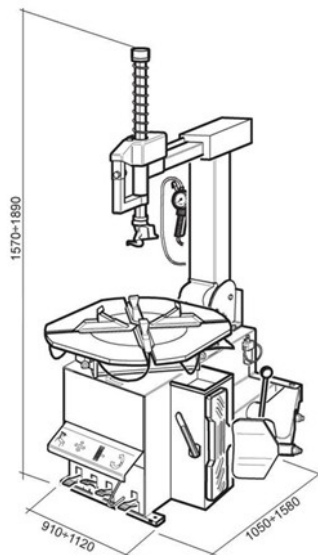

KRAFT&DELE

Zewnętrzne wymiary obręczy	10"-22"	Całkowita wysokość	1890mm
Wewnętrzne wymiary obręczy	12"-24"	Całkowita szerokość	1120mm
Max. średnica opony	1040mm	Całkowita głębokość	1580mm
Max. szerokość opony	360mm	Min. odległość od ścian	500mm
Prędkość obrotowa blatu	7-14 rpm	Hałas	<70 dB
Moc zbijaka (10 barów)	2500kg	Waga	336kg