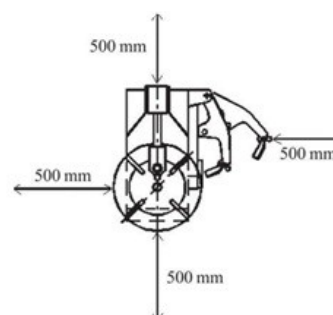

KRAFT&DELE

Zewnętrzne wymiary obręczy	10"-22"	Całkowita wysokość	1890mm
Wewnętrzne wymiary obręczy	12"-24"	Całkowita szerokość	1120mm
Max. średnica opony	1040mm	Całkowita głębokość	1580mm
Max. szerokość opony	360mm	Min. odległość od ścian	500mm
Prędkość obrotowa blatu	7-14 rpm	Hałas	<70 dB
Moc zbijaka (10 barów)	2500kg	Waga	336kg