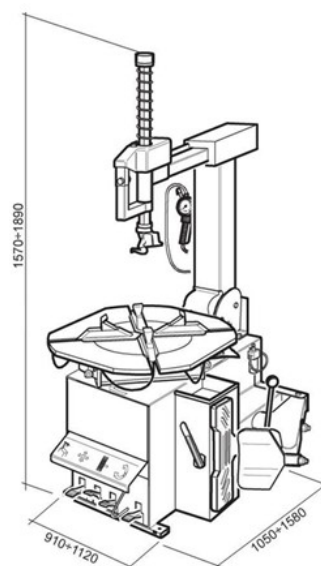

KRAFT&DELE

Zewnętrzne wymiary obręczy	10"-22"	Całkowita wysokość	1890mm
Wewnętrzne wymiary obręczy	12"-24"	Całkowita szerokość	1120mm
Max. średnica opony	1040mm	Całkowita głębokość	1580mm
Max. szerokość opony	360mm	Min. odległość od ścian	500mm
Prędkość obrotowa blatu	7-14 rpm	Hałas	<70 dB
Moc zbijaka (10 barów)	2500kg	Waga	336kg

Montażownica do opon **KD5800**

AUTOMAT + RAMIĘ

Zasilanie: **400V**

Cena: