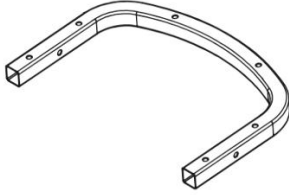

#1 Obere Matte x 1/
#1 Top mat x 1

#2 Obere Matte Rahmenhalterung x 1/
#2 Top mat frame support x 1

#3 Flaschenhalter x 1/
#3 Bottle holder x 1

#4 Obere Matte festes Rohr x 1/
#4 Top mat fixed tube x 1

#5 Linkes Stützbein x 1/
#5 Left support leg x 1

#6 Rechter Stützfuß x 1/
#6 Right support leg x 1

#7 Sechskantschraube M6 x 40 x 8/
#7 Hex bolt M6 x 40 x 8

#10 Vordere Bodenwanne x 1/
#10 Front bottom tray x 1

#11 Hintere Bodenwanne x 1/
#11 Rear bottom tray x 1

#22 Sechskantschlüssel 5 mm x 1/
#22 Hex key wrench 5mm x 1

#23 Sechskantschlüssel 6 mm x 1/
#23 Hex key wrench 6mm x 1