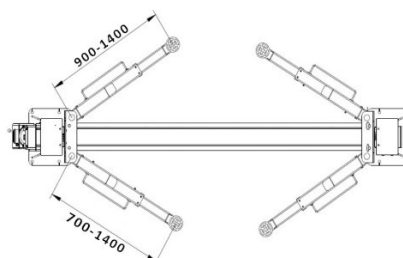

KRAFT&DELE

Udźwig	4200kg	Czas podnoszenia	60s
Max. wysokość podnoszenia	1900mm	Czas obniżania	60s
Minimalna wysokość podnoszenia	110mm	Ciśnienie oleju	20 Mpa
Całkowita szerokość	3470mm	Zbiornik oleju	10l
Całkowita wysokość	2826mm	Hałas	<70 dB
Odległość pomiędzy słupami	2820mm	Kurtyna na słupach	TAK
Ramię	Asymetryczne 2+3	Łańcuch	8 ogniw
		Odboje na drzwi	TAK
Długość ramion	700-1400 900-1400	Waga brutto	600kg