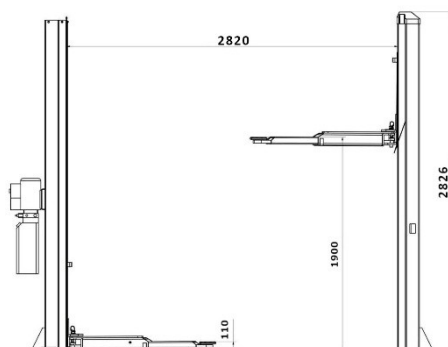

KRAFT&DELE

Udźwig	4200kg	Czas podnoszenia	60s
Max. wysokość podnoszenia	1900mm	Czas obniżania	60s
Minimalna wysokość podnoszenia	110mm	Ciśnienie oleju	20 Mpa
Całkowita szerokość	3470mm	Zbiornik oleju	10l
Całkowita wysokość	2826mm	Hałas	<70 dB
Odległość pomiędzy słupami	2820mm	Kurtyna na słupach	TAK
Ramię	Asymetryczne 2+3	Łańcuch	8 ogniw
		Odboje na drzwi	TAK
Długość ramion	700-1400 900-1400	Waga brutto	600kg