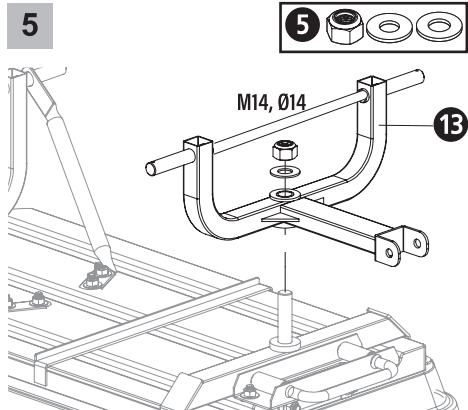

HEAVY DUTY GARDEN

LIEFERUMFANG / TEILELISTE

1		4x M8x20 4x Ø8 4x M8
2		2x M8x20 2x Ø8 2x M8
3		2x M8x40 2x Ø8 2x M8
4		4x M8x20 4x Ø8 4x M8
5		2x Ø14 1x M14
6		4x Ø16 4x 2.5x15
7		1x M8x60 1x Ø8 1x M8
8		1x
9		1x
10		1x
11		1x
12		1x + 1x
13		1x
14		4x
15		1x

MONTAGELEITFADEN

1

2

3

8

9

10