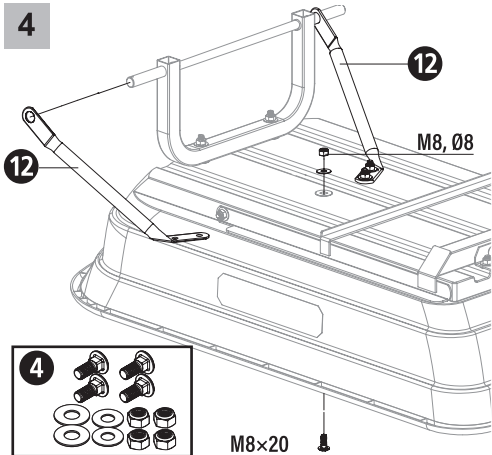

HEAVY DUTY GARDEN

LIEFERUMFANG / TEILELISTE

1		4x M8x20 4x Ø8 4x M8
2		2x M8x20 2x Ø8 2x M8
3		2x M8x40 2x Ø8 2x M8
4		4x M8x20 4x Ø8 4x M8
5		2x Ø14 1x M14
6		4x Ø16 4x 2.5x15
7		1x M8x60 1x Ø8 1x M8
8		1x
9		1x
10		1x
11		1x
12		1x + 1x
13		1x
14		4x
15		1x

MONTAGELEITFADEN

1

2

3

8

9

10