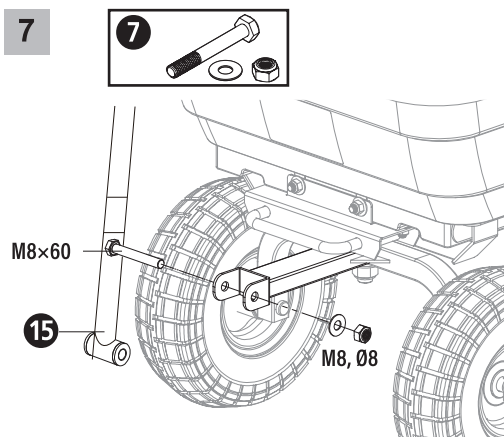

HEAVY DUTY GARDEN

LIEFERUMFANG / TEILELISTE

1		4x M8x20 4x Ø8 4x M8
2		2x M8x20 2x Ø8 2x M8
3		2x M8x40 2x Ø8 2x M8
4		4x M8x20 4x Ø8 4x M8
5		2x Ø14 1x M14
6		4x Ø16 4x 2.5x15
7		1x M8x60 1x Ø8 1x M8
8		1x
9		1x
10		1x
11		1x
12		1x + 1x
13		1x
14		4x
15		1x

MONTAGELEITFADEN

1

2

3

8

9

10