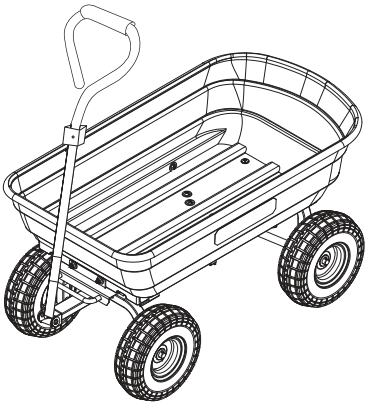

HEAVY DUTY GARDEN

LIEFERUMFANG / TEILELISTE

1		4x M8x20 4x Ø8 4x M8
2		2x M8x20 2x Ø8 2x M8
3		2x M8x40 2x Ø8 2x M8
4		4x M8x20 4x Ø8 4x M8
5		2x Ø14 1x M14
6		4x Ø16 4x 2.5x15
7		1x M8x60 1x Ø8 1x M8
8		1x
9		1x
10		1x
11		1x
12		1x + 1x
13		1x
14		4x
15		1x

MONTAGELEITFADEN

1

2

3

8

9

10