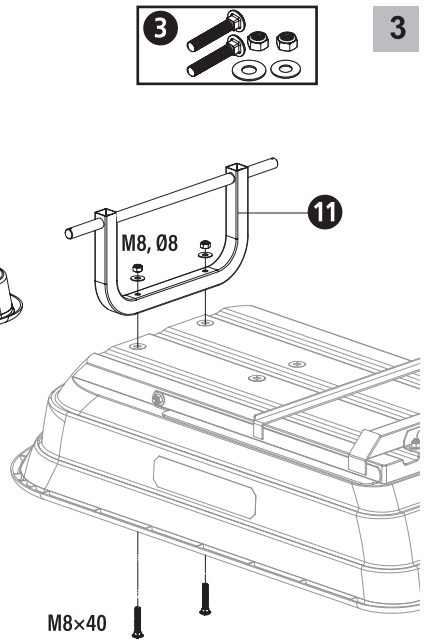

HEAVY DUTY GARDEN

LIEFERUMFANG / TEILELISTE

1		4x M8x20 4x Ø8 4x M8
2		2x M8x20 2x Ø8 2x M8
3		2x M8x40 2x Ø8 2x M8
4		4x M8x20 4x Ø8 4x M8
5		2x Ø14 1x M14
6		4x Ø16 4x 2.5x15
7		1x M8x60 1x Ø8 1x M8
8		1x
9		1x
10		1x
11		1x
12		1x + 1x
13		1x
14		4x
15		1x

MONTAGELEITFADEN

1

2

3

8

9

10