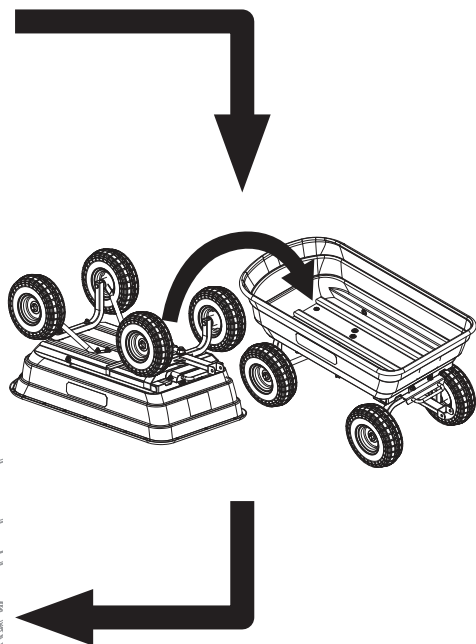

HEAVY DUTY GARDEN

LIEFERUMFANG / TEILELISTE

1		4x M8x20 4x Ø8 4x M8
2		2x M8x20 2x Ø8 2x M8
3		2x M8x40 2x Ø8 2x M8
4		4x M8x20 4x Ø8 4x M8
5		2x Ø14 1x M14
6		4x Ø16 4x 2.5x15
7		1x M8x60 1x Ø8 1x M8
8		1x
9		1x
10		1x
11		1x
12		1x + 1x
13		1x
14		4x
15		1x

MONTAGELEITFADEN

1

2

3

8

9

10