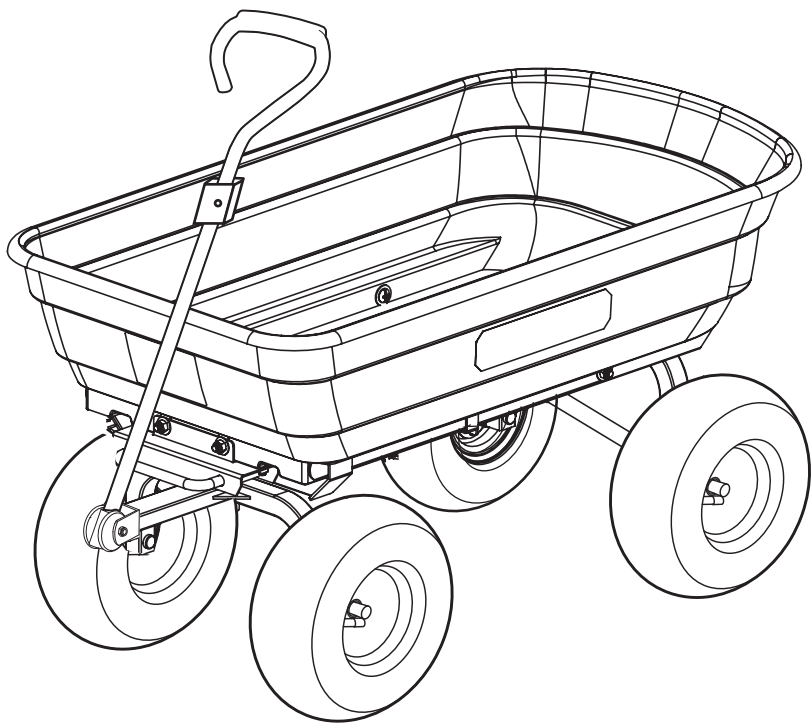

HEAVY DUTY GARDEN

LIEFERUMFANG / TEILELISTE

1		4x M8x20 4x Ø8 4x M8
2		2x M8x20 2x Ø8 2x M8
3		2x M8x40 2x Ø8 2x M8
4		4x M8x20 4x Ø8 4x M8
5		2x Ø14 1x M14
6		4x Ø16 4x 2.5x15
7		1x M8x60 1x Ø8 1x M8
8		1x
9		1x
10		1x
11		1x
12		1x + 1x
13		1x
14		4x
15		1x

MONTAGELEITFADEN

1

2

3

8

9

10