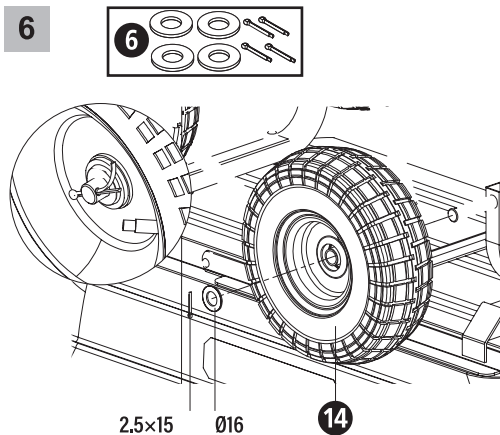

HEAVY DUTY GARDEN

LIEFERUMFANG / TEILELISTE

1		4x M8x20 4x Ø8 4x M8
2		2x M8x20 2x Ø8 2x M8
3		2x M8x40 2x Ø8 2x M8
4		4x M8x20 4x Ø8 4x M8
5		2x Ø14 1x M14
6		4x Ø16 4x 2.5x15
7		1x M8x60 1x Ø8 1x M8
8		1x
9		1x
10		1x
11		1x
12		1x + 1x
13		1x
14		4x
15		1x

MONTAGELEITFADEN

1

2

3

8

9

10