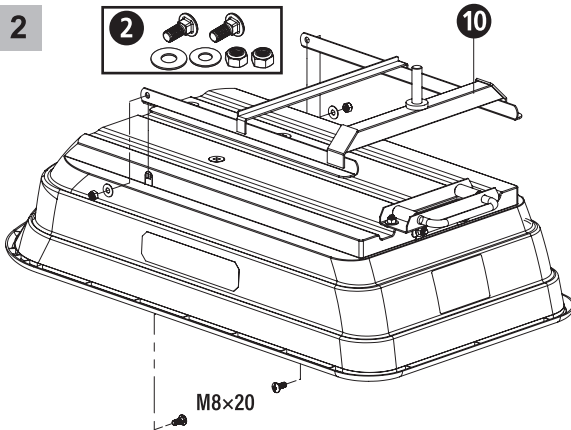

HEAVY DUTY GARDEN

LIEFERUMFANG / TEILELISTE

1		4x M8x20 4x Ø8 4x M8
2		2x M8x20 2x Ø8 2x M8
3		2x M8x40 2x Ø8 2x M8
4		4x M8x20 4x Ø8 4x M8
5		2x Ø14 1x M14
6		4x Ø16 4x 2.5x15
7		1x M8x60 1x Ø8 1x M8
8		1x
9		1x
10		1x
11		1x
12		1x + 1x
13		1x
14		4x
15		1x

MONTAGELEITFADEN

1

2

3

8

9

10