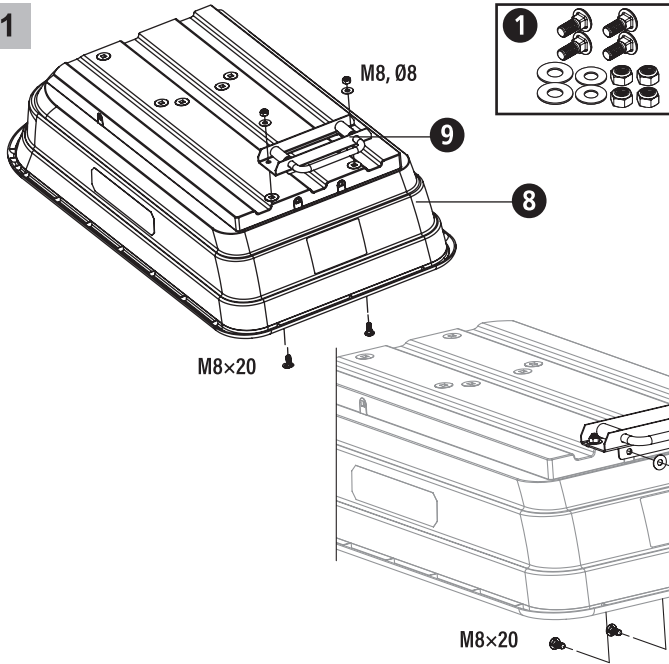

HEAVY DUTY GARDEN

LIEFERUMFANG / TEILELISTE

1		4x M8x20 4x Ø8 4x M8
2		2x M8x20 2x Ø8 2x M8
3		2x M8x40 2x Ø8 2x M8
4		4x M8x20 4x Ø8 4x M8
5		2x Ø14 1x M14
6		4x Ø16 4x 2.5x15
7		1x M8x60 1x Ø8 1x M8
8		1x
9		1x
10		1x
11		1x
12		1x + 1x
13		1x
14		4x
15		1x

MONTAGELEITFADEN

1

2

3

8

9

10